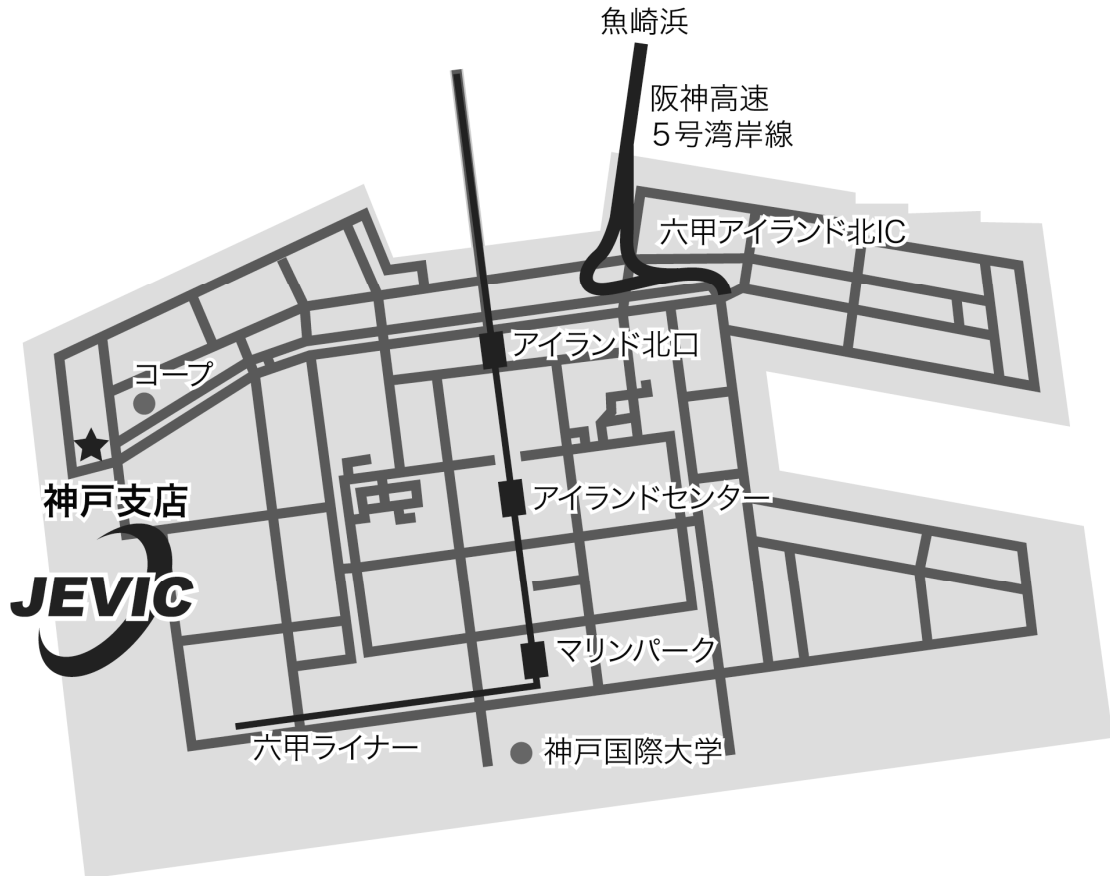

記 Details

新検査施設  
New Inspection Facility

住所 Address	兵庫県神戸市東灘区向洋町西 3-1-5 3-1-5 Koyochonishi, Higasinada, Kobe, Hyogo
電話 Telephone	0725-22-0694 (JEVIC Osaka)
稼働日 Operating Time	毎週月曜日から金曜日 (午前 9 時 30 分から午後 5 時まで) Monday to Friday (9:30am to 5pm)
最大積載量 Maximum available weights	10トンまで対応可能 Unit weight is up to 10 ton

受付窓口詳細  
Booking office details

受付窓口 Booking Office	住所 Address	TEL	FAX
一般社団法人 全日検 神戸支部 All Nippon Checkers Corporation Kobe Branch	兵庫県神戸市中央区波止場町 3-4 3-4 Hatobamachi, Chuo, Kobe, Hyogo	078-321-2100	078-321-3088

## JEVIC KOBE MAP

住所: 兵庫県神戸市東灘区向洋町西 3-1-5  
Address: 3-1-5, Koyochonishi, Higashinada, Kobe, Hyogo  
TEL: 0725-22-0694 (JEVIC Osaka)