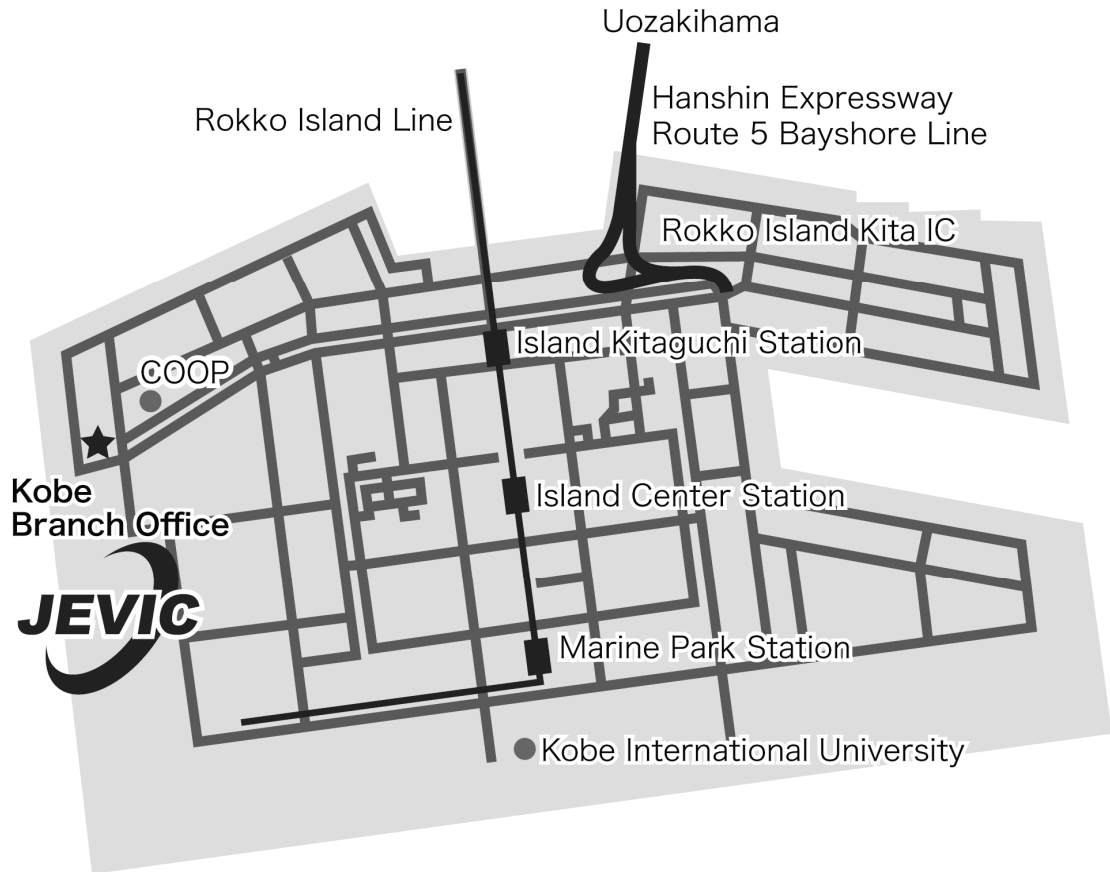

## JEVIC KOBE MAP

住所: 兵庫県神戸市東灘区向洋町西 3-1-5  
Address: 3-1-5, Koyochonishi, Higashinada, Kobe, Hyogo  
TEL: 0725-22-0694 (JEVIC Osaka)